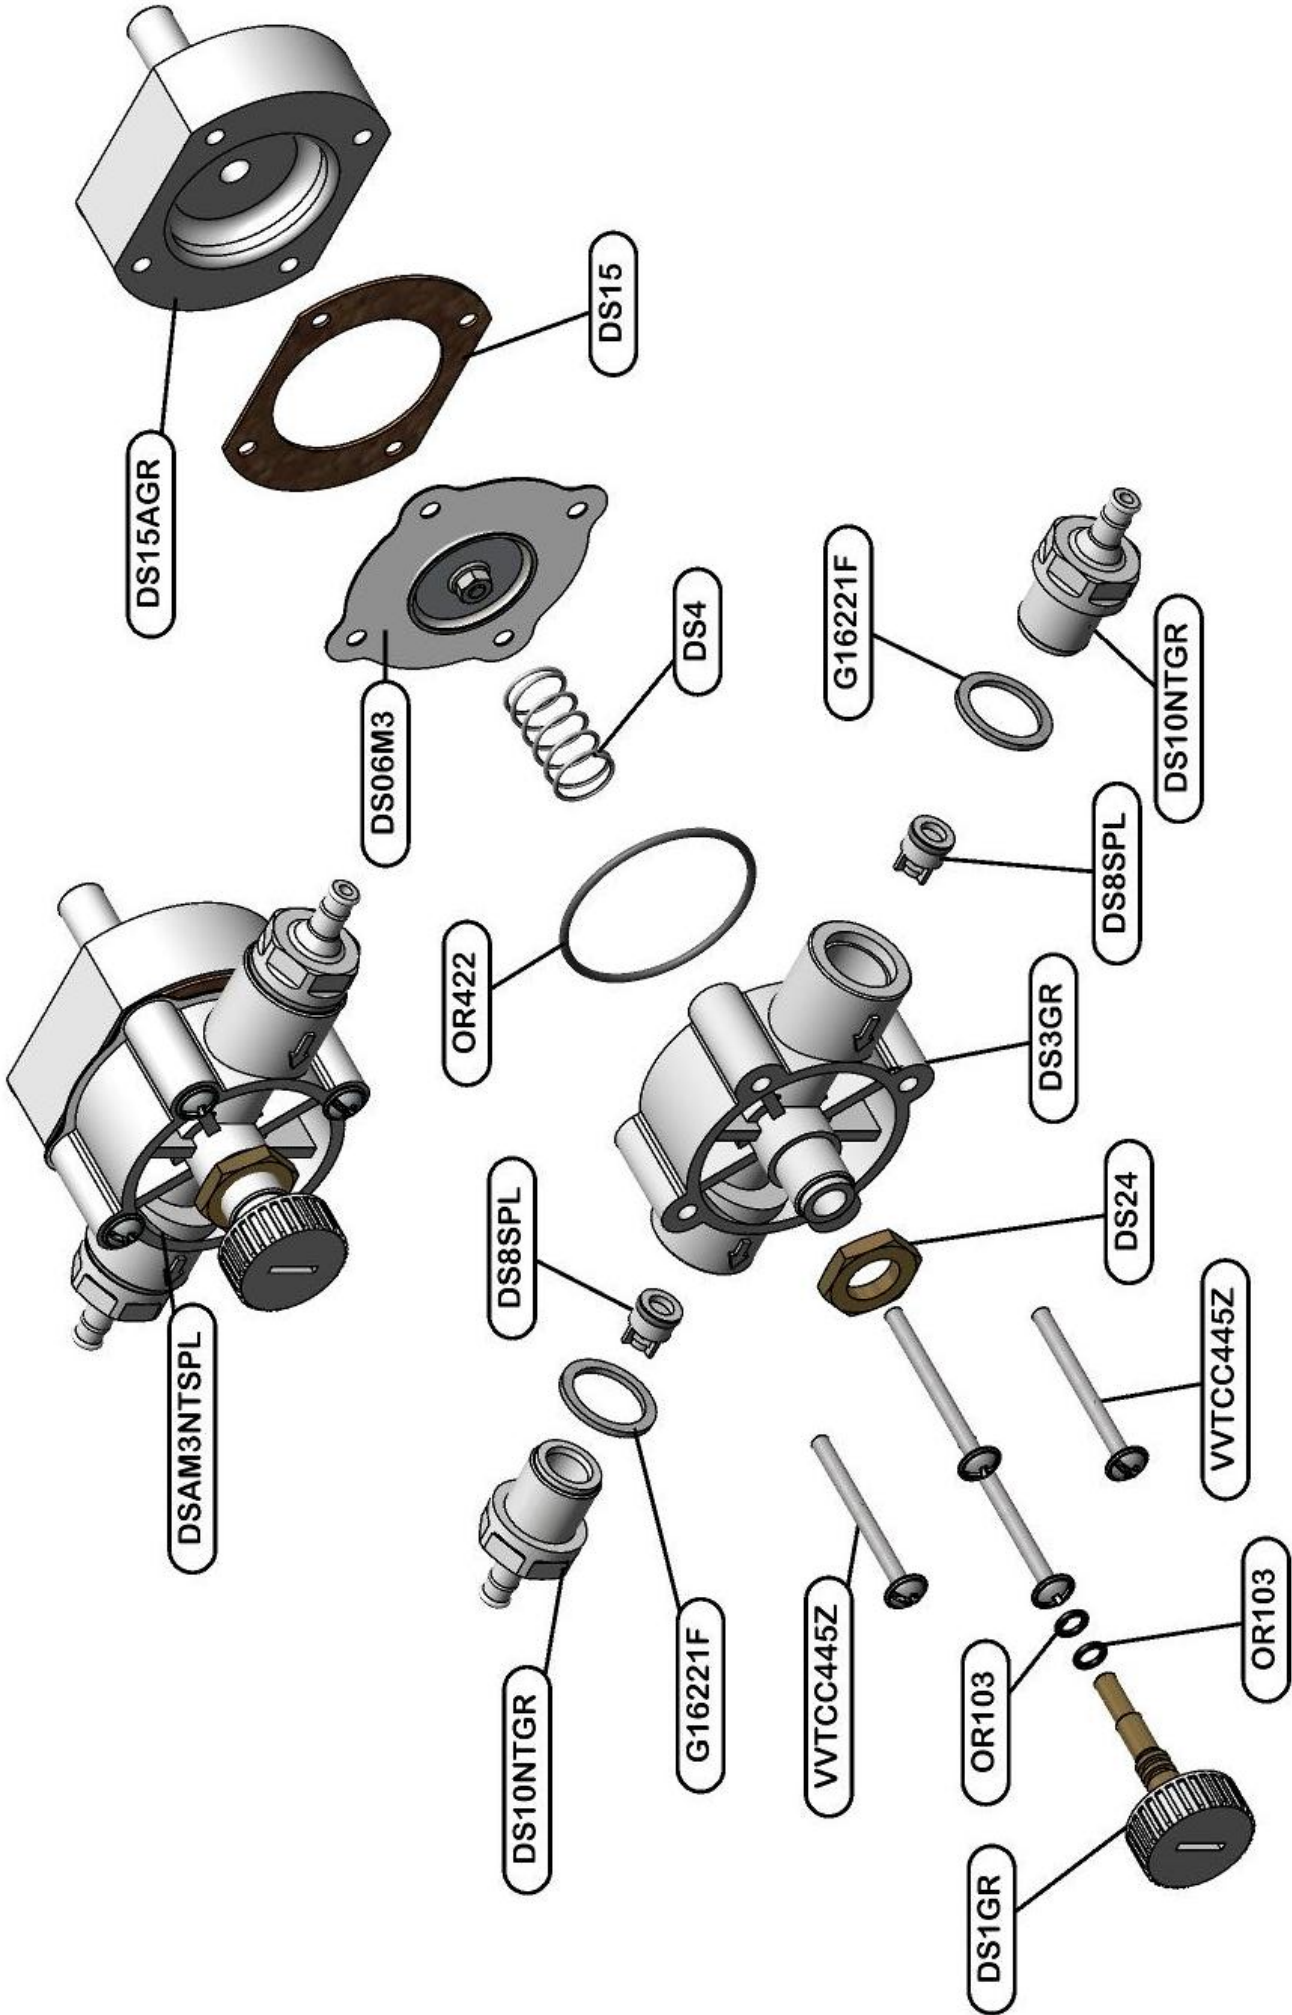

LAVABIGCHIERI
GLASSWASHERS
LAVE VERRES

4000 ST - 4100 ST

RICAMBI - SPARE PARTS - PIECES DETACHEES

ST

CECBIMM

CECBCTMM

CECBCTM1

CECBSMM

CECBSPCMM

CECVL15F0

CECVM15F0

CECBFCMM

CESTVBJ

CECBMP2TBM

ES_GRS2QBGRM_000_10.2012_520.401.000

ES_GSCALIV2STEVO_000_09.2012_523.601.000

CT4117LPL

CQ4016LPL

CTIP12PL

TC3415

GS130

AM016NT

FA3040

AM016NTC