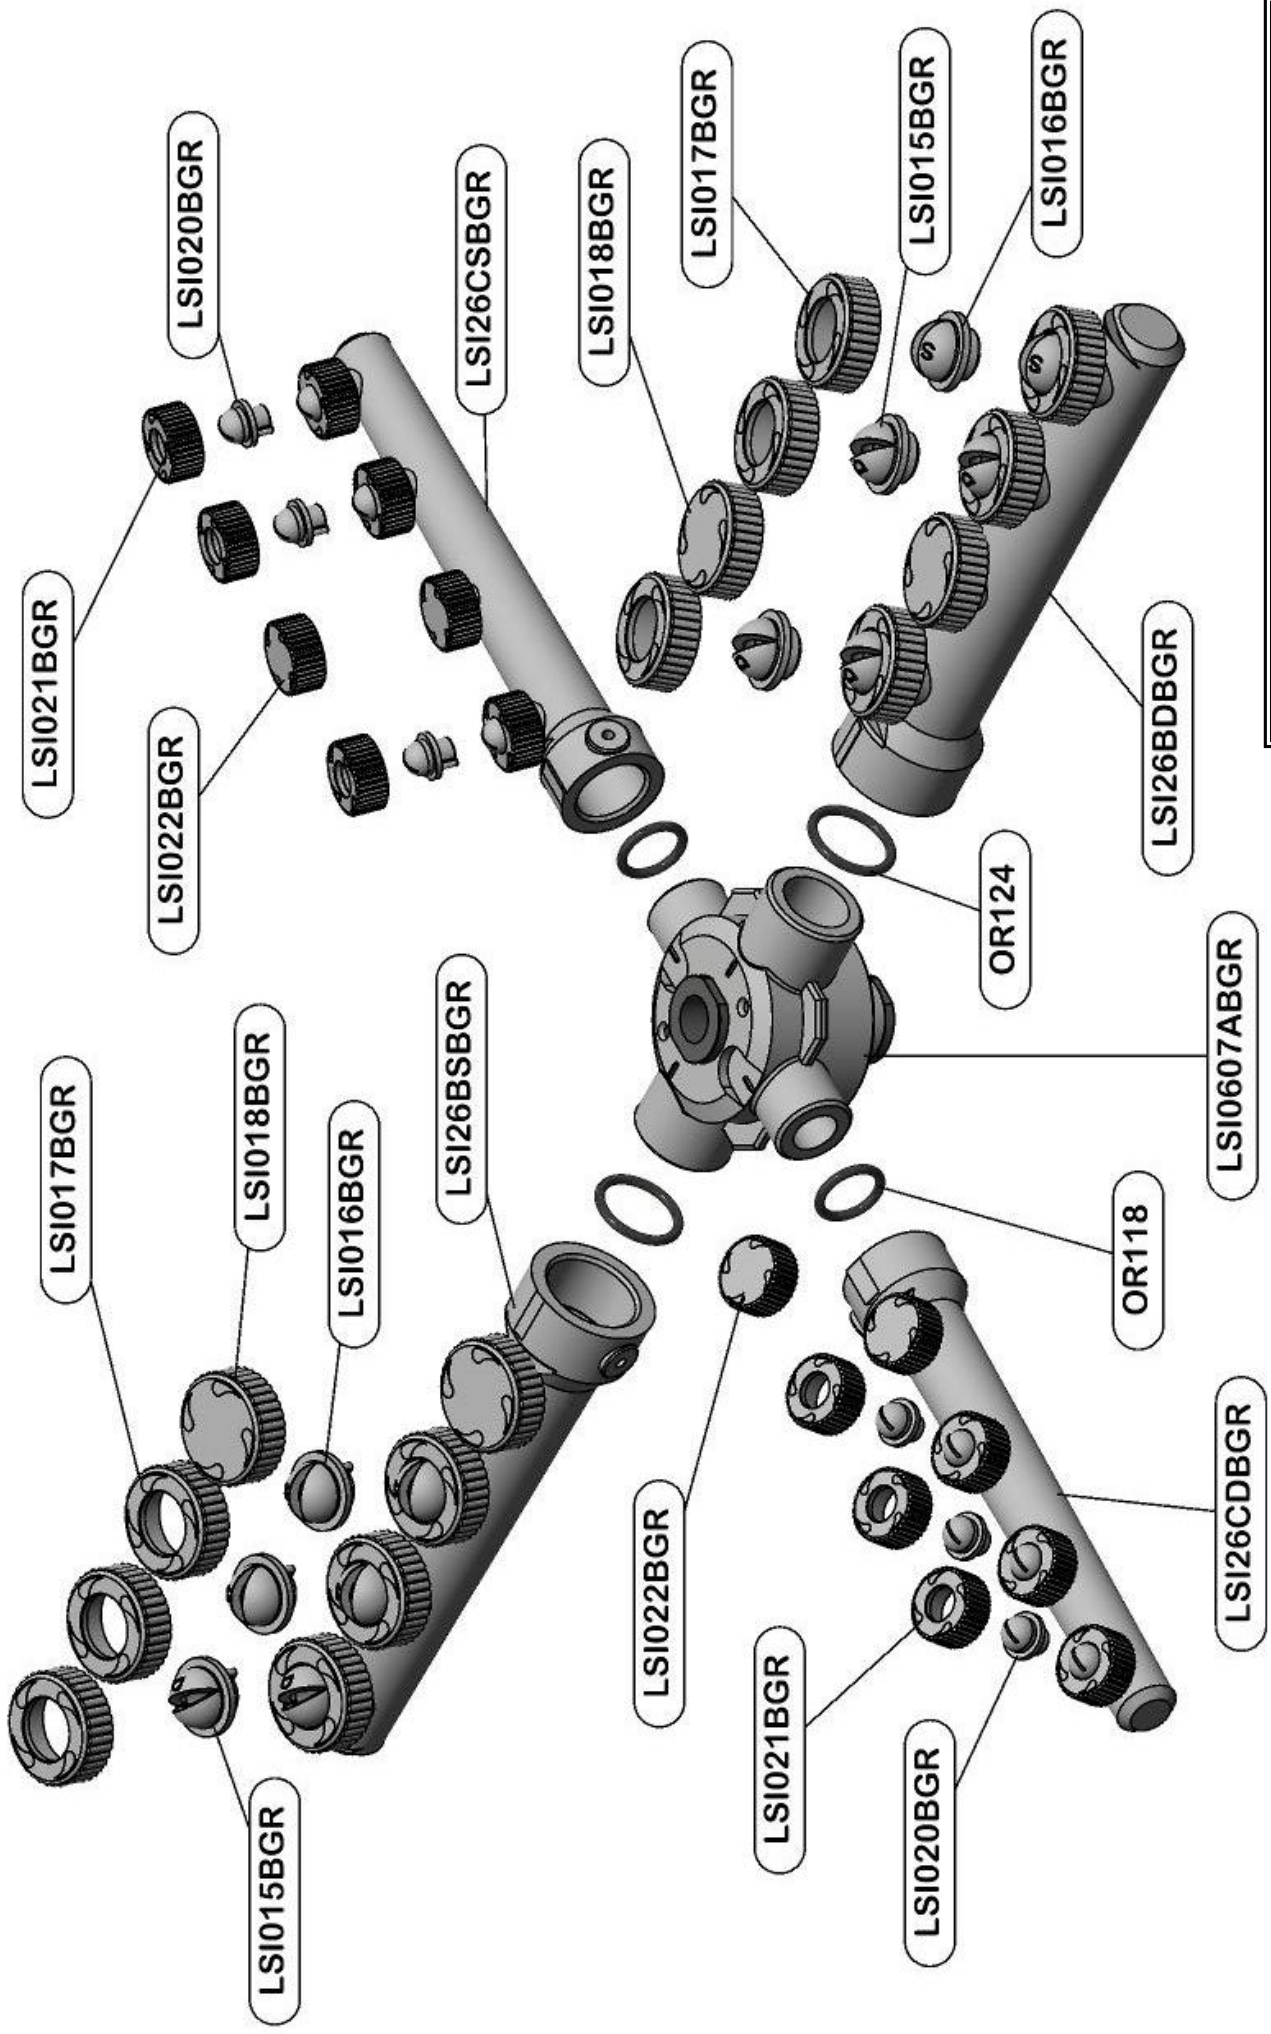

LAVABIGCHIERI
GLASSWASHERS
LAVE VERRES

4000 ST - 4100 ST

RICAMBI - SPARE PARTS - PIECES DETACHEES

ST

CECBIMM

CECBCTMM

CECBCTM1

CECBSMM

CECBSPCMM

CECVL15F0

CECVM15F0

CECBFCMM

CESTVBJ

CECBMP2TBM

ES_GRS2QBGRM_000_10.2012_520.401.000

ES_GSCALIV2STEVO_000_09.2012_523.601.000

CT4117LPL

CQ4016LPL

CTIP12PL

TC3415

GS130

AM016NT

FA3040

AM016NTC