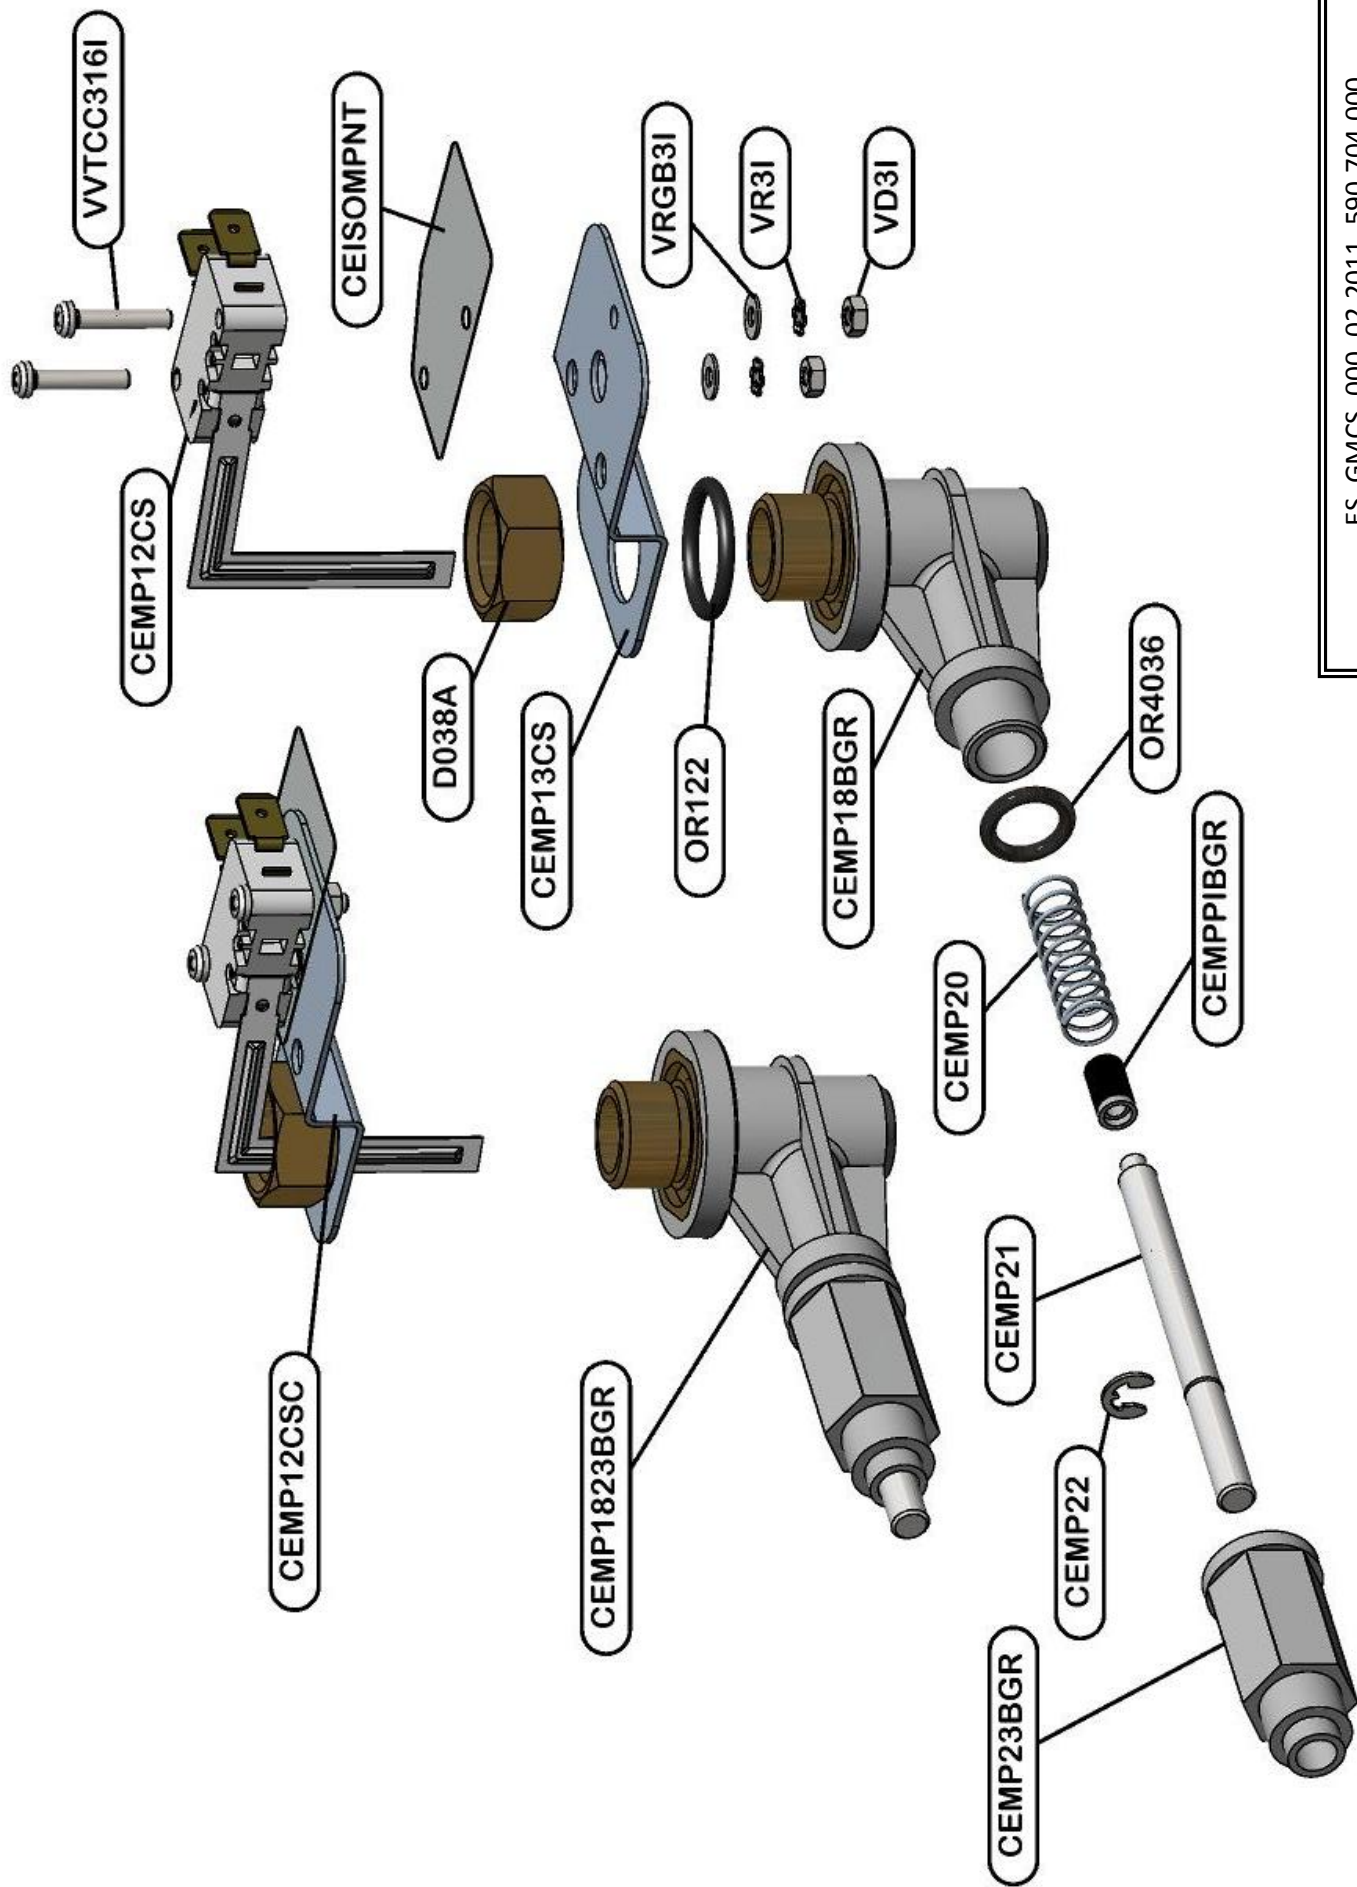

LAVABIGCHIERI
GLASSWASHERS
LAVE VERRES

4000 ST - 4100 ST

RICAMBI - SPARE PARTS - PIECES DETACHEES

ST

CECBIMM

CECBCTMM

CECBCTM1

CECBSMM

CECBSPCMM

CECVL15F0

CECVM15F0

CECBFCMM

CESTVBJ

CECBMP2TBM

ES_GRS2QBGRM_000_10.2012_520.401.000

ES_GSCALIV2STEVO_000_09.2012_523.601.000

CT4117LPL

CQ4016LPL

CTIP12PL

TC3415

GS130

AM016NT

FA3040

AM016NTC