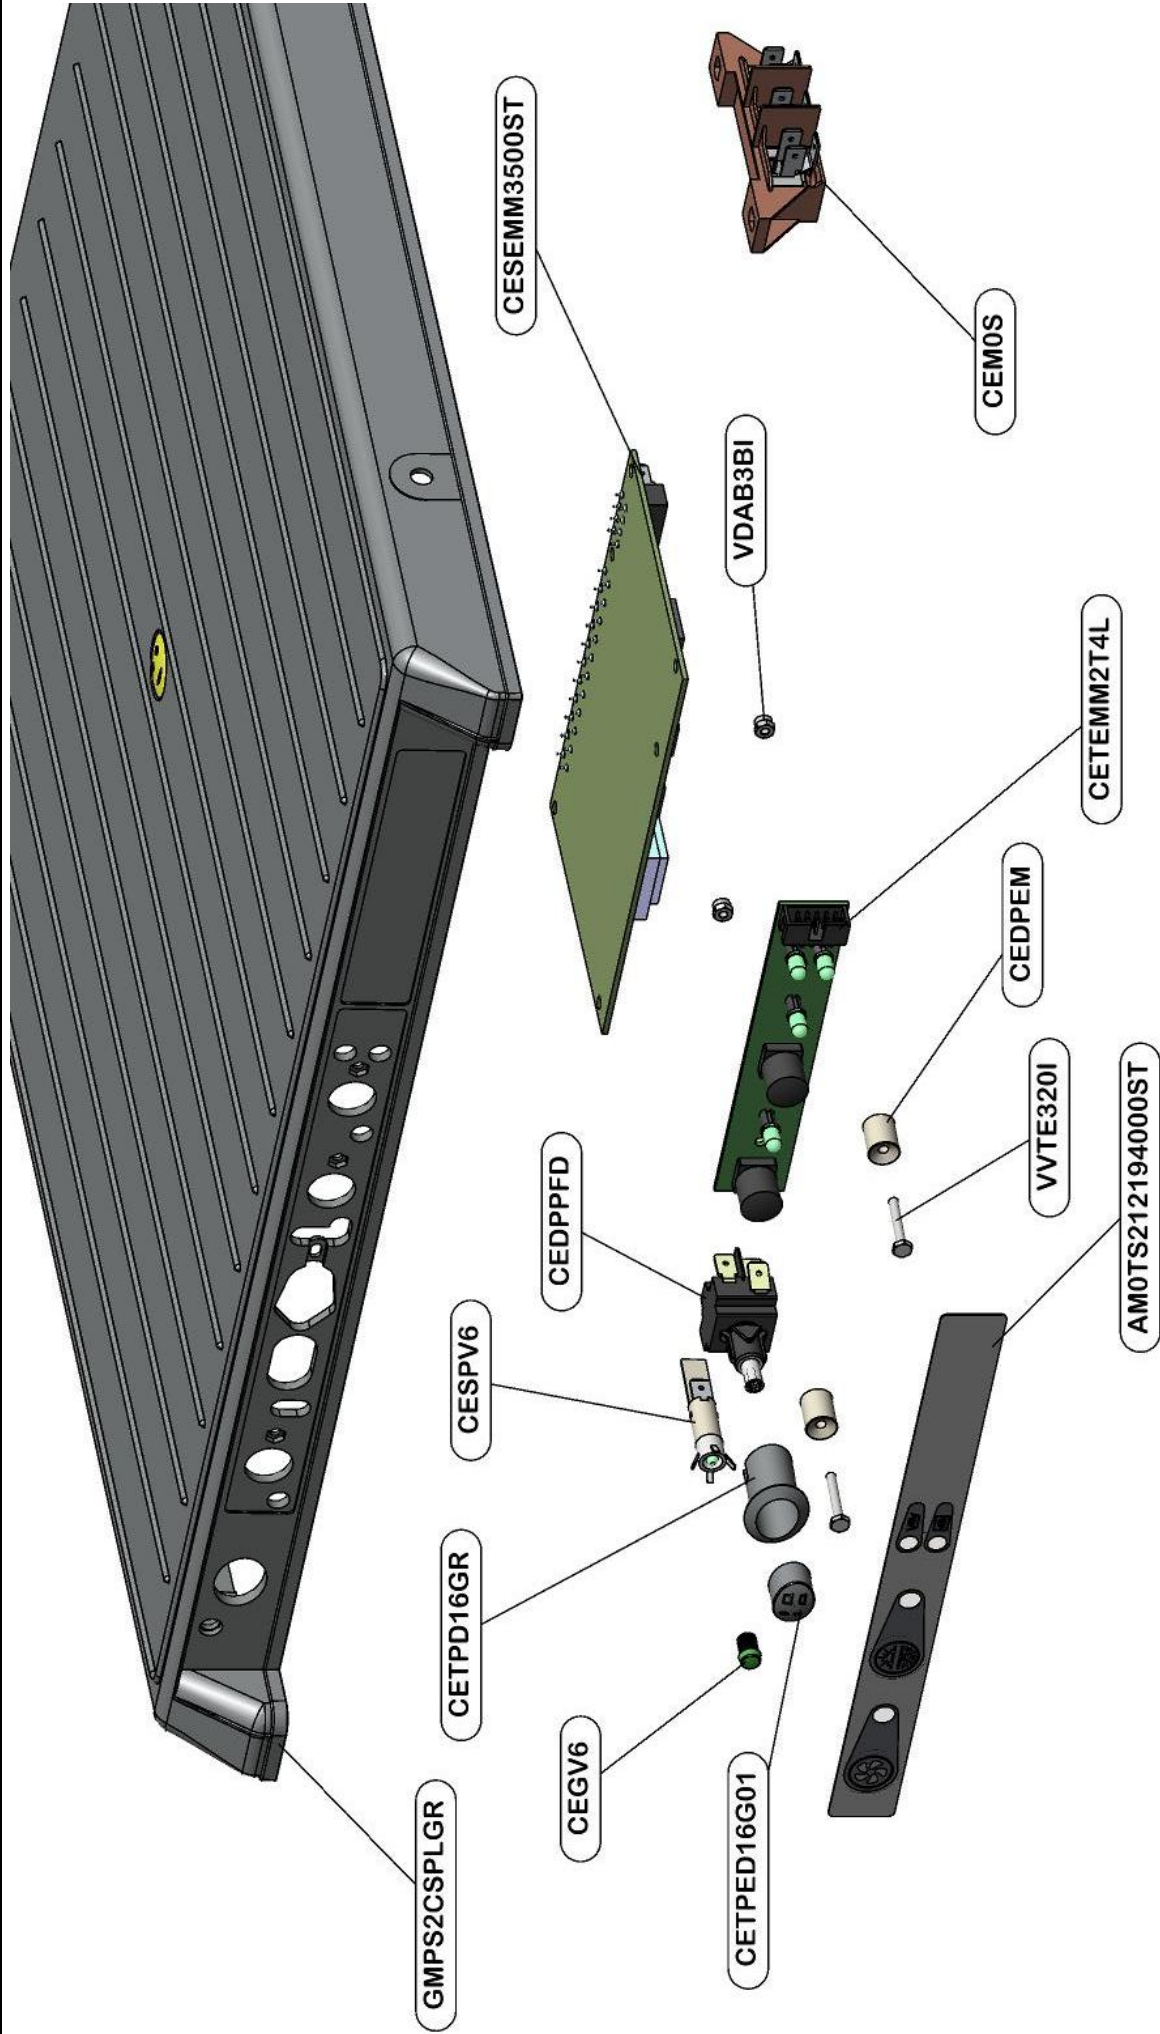

LAVABIGCHIERI
GLASSWASHERS
LAVE VERRES

4000 ST - 4100 ST

RICAMBI - SPARE PARTS - PIECES DETACHEES

ST

CECBIMM

CECBCTMM

CECBCTM1

CECBSMM

CECBSPCMM

CECVL15F0

CECVM15F0

CECBFCMM

CESTVBJ

CECBMP2TBM

ES_GRS2QBGRM_000_10.2012_520.401.000

ES_GSCALIV2STEVO_000_09.2012_523.601.000

CT4117LPL

CQ4016LPL

CTIP12PL

TC3415

GS130

AM016NT

FA3040

AM016NTC