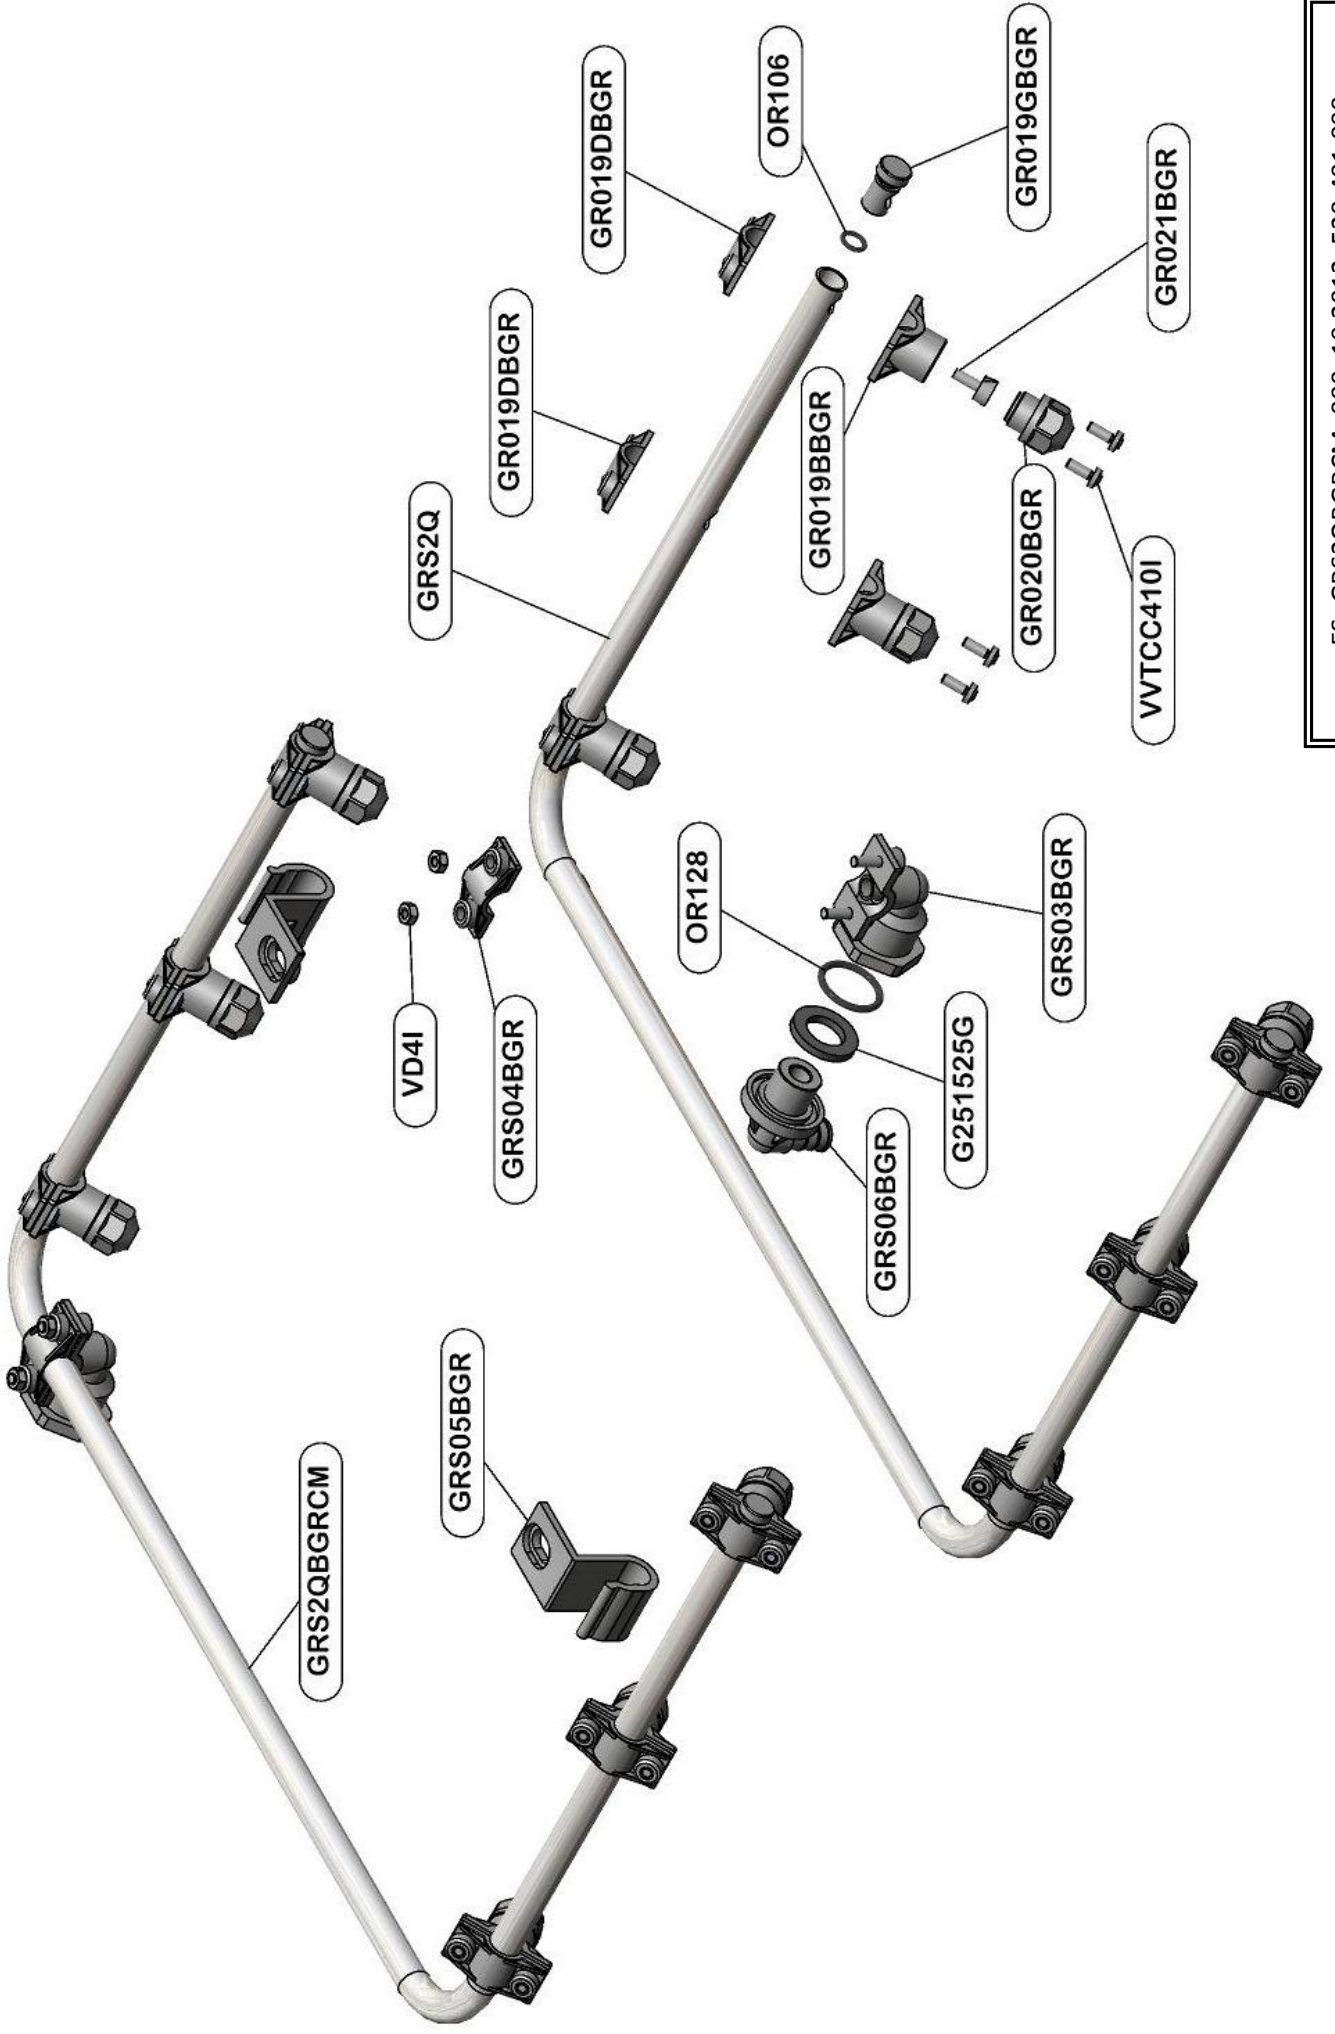

ES_GRS2QBGRM_000_10.2012_520.401.000