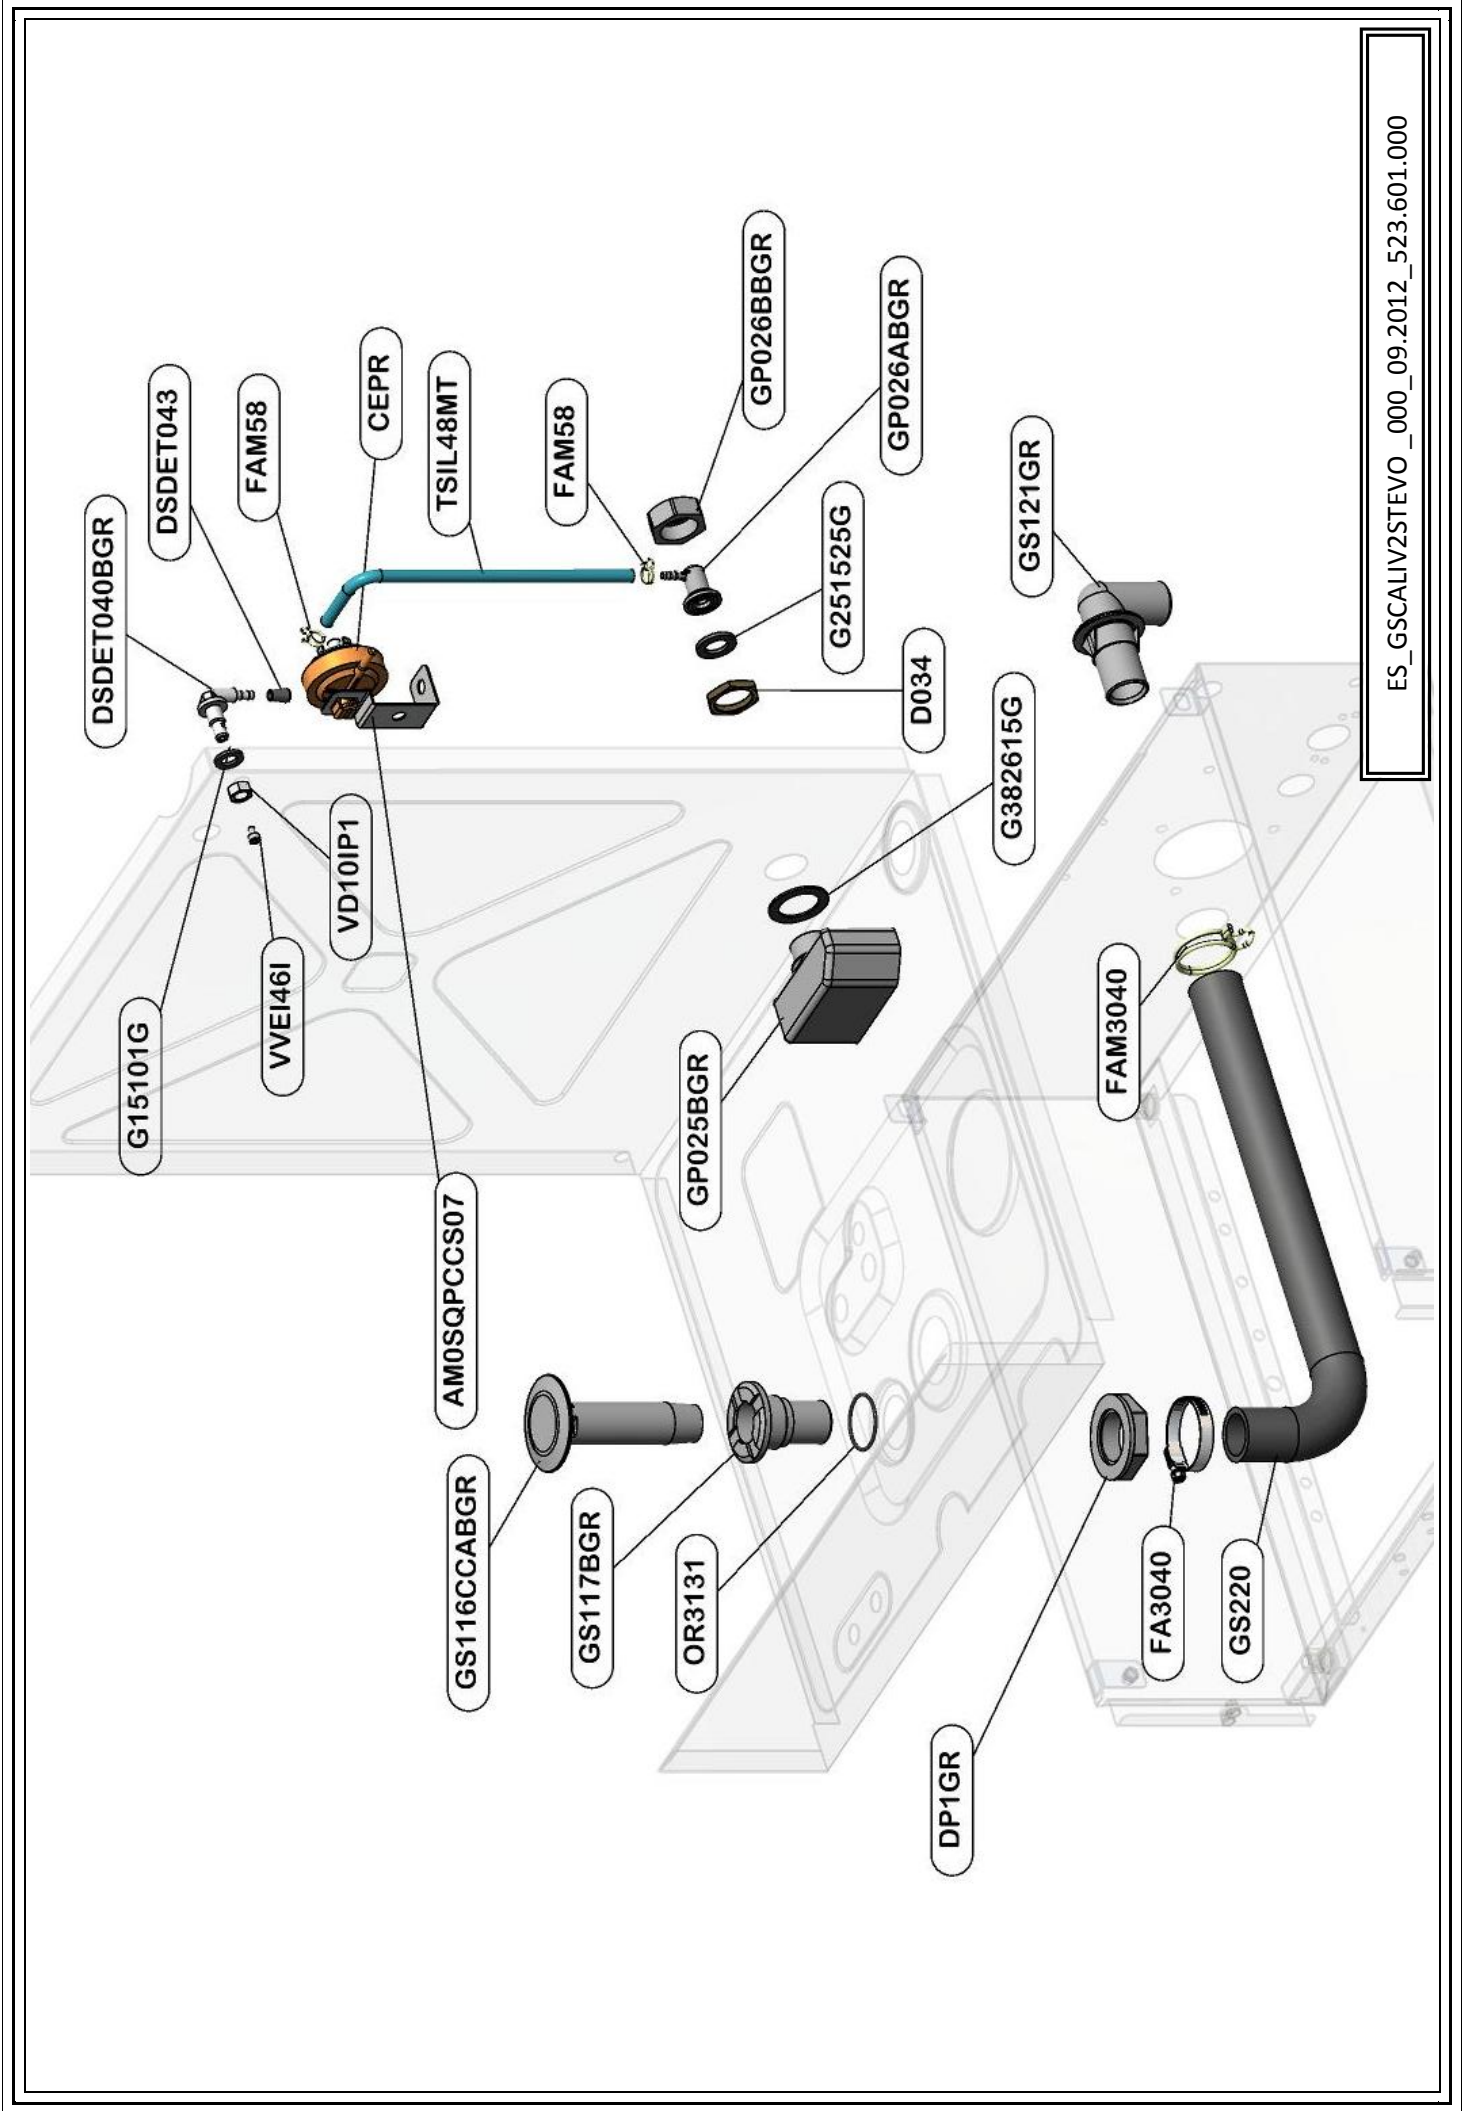

LAVABIGCHIERI
GLASSWASHERS
LAVE VERRES

4000 ST - 4100 ST

RICAMBI - SPARE PARTS - PIECES DETACHEES

ST

CECBIMM

CECBCTMM

CECBCTM1

CECBSMM

CECBSPCMM

CECVL15F0

CECVM15F0

CECBFCMM

CESTVBJ

CECBMP2TBM

ES_GRS2QBGRM_000_10.2012_520.401.000

ES_GSCALIV2STEVO_000_09.2012_523.601.000

CT4117LPL

CQ4016LPL

CTIP12PL

TC3415

GS130

AM016NT

FA3040

AM016NTC