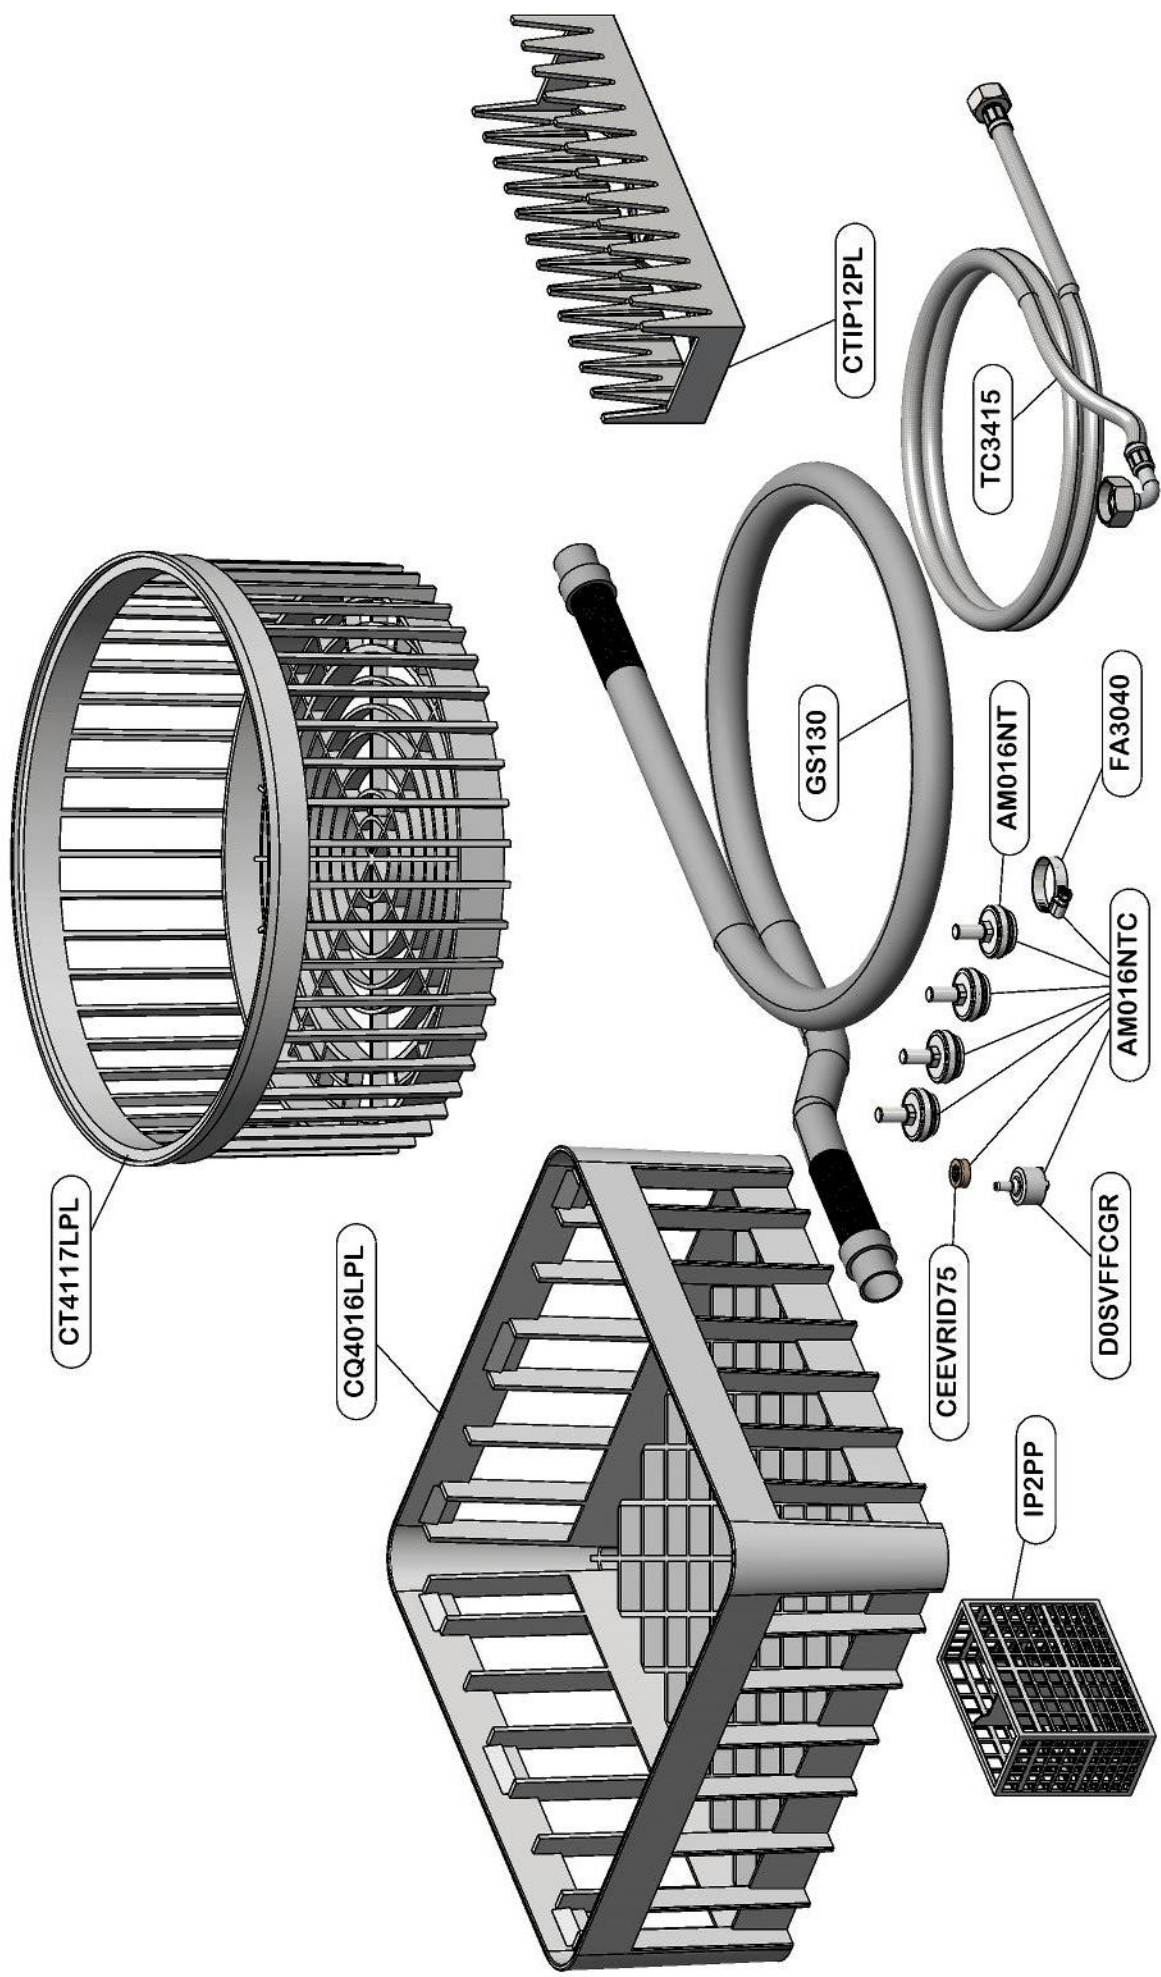

LAVABIGCHIERI
GLASSWASHERS
LAVE VERRES

4000 ST - 4100 ST

RICAMBI - SPARE PARTS - PIECES DETACHEES

ST

CECBIMM

CECBCTMM

CECBCTM1

CECBSMM

CECBSPCMM

CECVL15F0

CECVM15F0

CECBFCMM

CESTVBJ

CECBMP2TBM

ES_GRS2QBGRM_000_10.2012_520.401.000

ES_GSCALIV2STEVO_000_09.2012_523.601.000

CT4117LPL

CQ4016LPL

CTIP12PL

TC3415

GS130

AM016NT

FA3040

AM016NTC